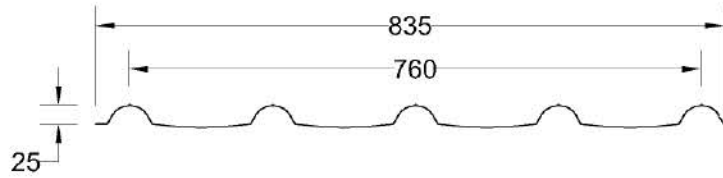

DREAMM V1

สันลอนสูงพิเศษ

บริษัทฯ เป็นเจ้าของสิทธิบัตรในการออกแบบผลิตภัณฑ์ฯ ที่ปรากฏ ห้ามลอกเลียนแบบหรือทำซ้ำตลอดจนห้ามมิให้มีการใช้ประโยชน์จากรูปแบบของผลิตภัณฑ์ฯ โดยไม่ได้รับอนุญาต

BMT (mm.)	Zincalume		Colorbond		ช่วงแปเดี่ยว (Single Span)	ช่วงแปปลาย (End Span)	ช่วงแปกลาง (Middle Span)	ช่วงยื่นล้ำ (Cantilever)
	PF50-700 Kg./sqm.	Weight kg./m.	PF50-700 Kg./sqm.	Weight kg./m.				
0.40	4.33	3.025	4.40	3.08	1.30	1.40	1.80	0.30
0.42	4.53	3.171	4.61	3.226	1.40	1.50	1.90	0.30
0.45	4.83	3.381	4.91	3.436	1.60	1.70	2.10	0.30
0.48	5.15	3.601	5.23	3.656	1.80	1.90	2.30	0.30

BMT (mm.)	Zincalume		Colorbond		ช่วงแปเดี่ยว (Single Span)	ช่วงแปปลาย (End Span)	ช่วงแปกลาง (Middle Span)	ช่วงยื่นล้ำ (Cantilever)
	PF25-760 Kg./sqm.	Weight kg./m.	PF25-760 Kg./sqm.	Weight kg./m.				
0.40	3.99	3.025	4.07	3.080	1.00	1.10	1.40	0.15
0.42	4.19	3.171	4.26	3.226	1.10	1.20	1.50	0.15
0.45	4.46	3.381	4.54	3.436	1.20	1.30	1.60	0.20
0.48	4.75	3.601	4.83	3.656	1.30	1.40	1.70	0.20