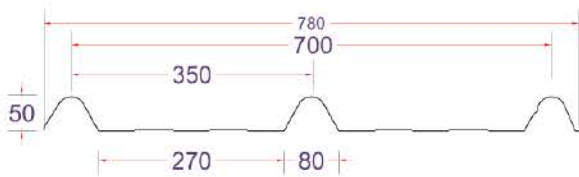

DREAMM V1

สันลอนสูงพิเศษ

บริษัทฯ เป็นเจ้าของสิทธิบัตรในการออกแบบผลิตภัณฑ์ฯ ที่ปรากฏ ห้ามลอกเลียนแบบหรือทำซ้ำตลอดจนห้ามมิให้มีการใช้ประโยชน์จากรูปแบบของผลิตภัณฑ์ฯ โดยไม่ได้รับอนุญาต

BMT (mm.)	Zincalume		Colorbond		ช่วงแปเดี่ยว (Single Span)	ช่วงแปปลาย (End Span)	ช่วงแปกลาง (Middle Span)	ช่วงยื่นล้ำ (Cantilever)
	PF50-700 Kg./sqm.	Weight kg./m.	PF50-700 Kg./sqm.	Weight kg./m.				
0.40	4.33	3.025	4.40	3.08	1.30	1.40	1.80	0.30
0.42	4.53	3.171	4.61	3.226	1.40	1.50	1.90	0.30
0.45	4.83	3.381	4.91	3.436	1.60	1.70	2.10	0.30
0.48	5.15	3.601	5.23	3.656	1.80	1.90	2.30	0.30